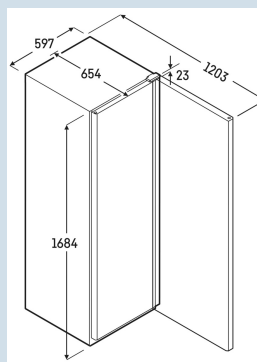

Behuizing / Kleur deur	Wit / Wit
Materiaal behuizing	Staal
Materiaal deur/deksel	Staal
Bruto inhoud totaal	327 l
Netto inhoud totaal	210 l
Energieklasse	
Energieverbruik per jaar	367 kWh
Energiekosten per jaar	€ 84,-
Energie efficiëntie index	23,6
Geluidsniveau	50 dB(A)
Klimaatklasse	CC3
Temperatuurklasse	K4
Geschikt voor omgevingstemperatuur van	+10°C tot 40°C
Koelmiddel	R600a
Aansluitwaarde	2,0 A

**MRFvc 3501**  
 Performance

Advies verkoopprijs € 1095

**Afmetingen**

Hoogte	168,4 cm
Breedte	59,7 cm
Diepte bij 90° geopende deur	120,3 cm
Diepte	65,4 cm
Tussenbouwbaar	Ja
Plaatsbaar tegen muur	Ja
Interieurhoogte	145,9 cm
Interieurbreedte	47,5 cm
Interieurdiepte	42,3 cm
Capaciteit 0,33 l blikjes	414
Capaciteit 0,5 l PET	207
Capaciteit 1,0 l PET	103
Capaciteit 1,5 l PET	80
Netto gewicht / Bruto gewicht	56 kg / 62 kg
Hoogte verpakking	1720 mm
Breedte verpakking	615 mm
Diepte verpakking	725 mm

**Overige**

Soort Design	HardLine
Materiaal interieur	Kunststof wit
Isolatiesterkte behuizing/deur	50/45
Deur zelfsluitend	Ja
Deurscharniering	Rechts, wisselbaar
Greep	Geïntegreerde greep
Verwisselbaar deurrubber	Ja
Lengte aansluitnoer	200 cm
Bruikbare diepte draagplateau	423 mm
Display	Mechanische besturing
Soort bedieningspaneel	Draaiknop
Positie bedieningspaneel	Achter de deur
User interface	draaiknop
Temperatuuraanduiding van	Koelgedeelte
Temperatuuraanduiding koeldeel	binnen analog
Slot	Ja
Stelpoten	2
Materiaal stelpoten	Staal verzinkt