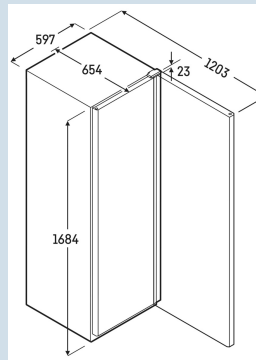

Refrigerateur

MRFvc 3501

Performance

Prix de vente conseillé € 1095

Pour bouteilles et boîtes de tout format

Ce réfrigérateur à bouteilles Liebherr a une plage de température de +2 °C à +9 °C. La porte se ferme automatiquement, de sorte que les portes ouvertes appartiennent au passé. Pour un remplissage confortable du réfrigérateur, la porte reste ouverte à un angle d'ouverture supérieur à 90°. Les grilles de support renforcées avec butée d'extraction intégrée peuvent être chargées jusqu'à 45 kg et la température peut être lue via le display analogique à l'intérieur.

Carrosserie / Couleur porte	Blanc / Blanc
Matériaux du boîtier	Acier
Matériau de la porte/ du couvercle	Acier
Volume brut total	327 l
Volume utile total	210 l
Classe énergétique	
Consommation électrique par an	367 kWh
Frais d'énergie par an	€ 84,-
Indice d'efficacité énergétique	23,6
Niveau sonore	50 dB(A)
Classe climatique	CC3
Classe de température	K4
Convient pour une température ambiante de	de +10°C à 40°C
Réfrigérant	R600a
Puissance	2,0 A

MRFvc 3501

Performance

Prix de vente conseillé € 1095

Dimensions

Hauteur	168,4 cm
Largeur	59,7 cm
Profondeur porte ouverte à 90°	120,3 cm
Profondeur	65,4 cm
Enchâssable	Oui
Adossable au mur	Oui
Hauteur intérieure	145,9 cm
Largeur intérieure	47,5 cm
Profondeur intérieure	42,3 cm
Capacité canettes 0,33 l	414
Capacité bouteilles PET 0,5 l	207
Capacité bouteilles PET 1,0 l	103
Capacité bouteilles PET 1,5 l	80
Poids net / Poids brut	56 kg / 62 kg
Hauteur emballage	1720 mm
Largeur emballage	615 mm
Profondeur emballage	725 mm