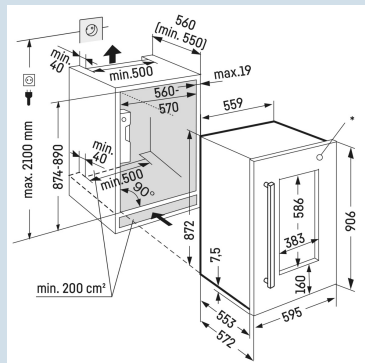

LCD avec affichage digital de la température

Convient pour tous vos vins.

Plage de température de +5°C à +20°C

Vue d'ensemble parfaite, sûre et protégée

Porte vitrée isolante avec protection UV

Aperçu et présentation parfaits.

Éclairage LED, réglable en intensité

Avertissement sonore en cas de panne.

Alarme de température optique et sonore

Hauteur de niche	88 cm
Montage de la porte	porte sur porte
Carrosserie / Couleur porte	Silver / Silver
Matériaux du boîtier	Acier
Matériau de la porte/ du couvercle	Verre isolante protection UV
Capacité bouteilles 0,75 l bordeaux *	30
Volume total	97 l
Classe énergétique	G
Consommation électrique par an	142 kWh
Consommation d'énergie par 24 heures	0,4
Frais d'énergie par an	€ 43,-
Indice d'efficacité énergétique	172
Niveau sonore	32 dB(A)

* 0,75 l bouteille bordeaux Norm NF H 35-124 (H;300,5 mm ø 76,1 mm)

EWTdf 1653

Vinidor

Telescopic
Rails

Prix de vente conseillé € 2699

Dimensions

Hauteur	87,2 cm
Largeur	55,7 cm
Profondeur	55,3 cm
Hauteur intérieure	70,1 cm
Largeur intérieure	46,4 cm
Profondeur intérieure	39,3 cm
Hauteur d'encastrement	87,4-89 cm
Largeur d'encastrement	56-57 cm
Profondeur d'encastrement min.	55,0 cm
Poids max. de la porte du placard réfrigérateur	20 kg
Poids net / Poids brut	51 kg / 57 kg
Hauteur emballage	975 mm
Largeur emballage	639 mm
Profondeur emballage	639 mm