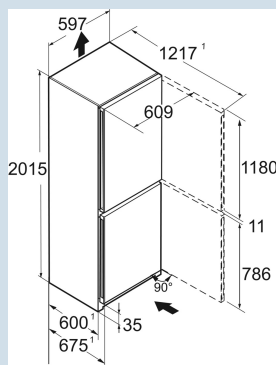

Staalgrijs / Edellaal
Staal
Edellaal
360 l
258 l
103 l
A
116 kWh
0,3
€ 35,-
41
33 dB(A)
B

CBNsda 5723
Plus

Advies verkoopprijs € 1799

Afmetingen

Hoogte	201,5 cm
Breedte	59,7 cm
Diepte	67,5 cm
InteriorFit	Ja
Plaatsbaar tegen muur	Ja
Netto gewicht / Bruto gewicht	86,6 kg / 92,1 kg
Hoogte verpakking	2087 mm
Breedte verpakking	625 mm
Diepte verpakking	772 mm