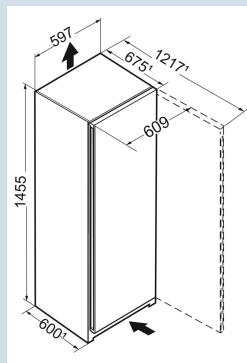

Staalgrijs / SteelFinish
Staal
SteelFinish
298 l
298 l
D
89 kWh
0,2
€ 27,-
80
37 dB(A)
C
SN-T

Rsf4 4600

Pure

Advies verkoopprijs € 849

Afmetingen

Hoogte	145,5 cm
Breedte	59,7 cm
Diepte	67,5 cm
InteriorFit	Ja
Plaatsbaar tegen muur	Ja
Netto gewicht / Bruto gewicht	55,6 kg / 59,9 kg
Hoogte verpakking	1527 mm
Breedte verpakking	615 mm
Diepte verpakking	767 mm