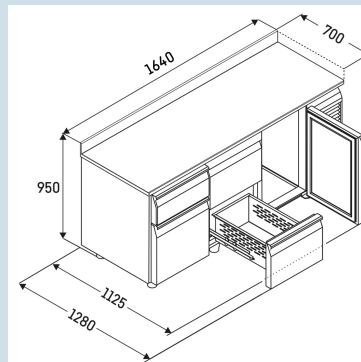

Behuizing / Kleur deur	Edelstaal / Edelstaal
Materiaal behuizing	Chroomnikkelstaal (1.4301 / AISI 304)
Materiaal deur/deksel	Chroomnikkelstaal (1.4301 / AISI 304)
Bruto inhoud totaal	440 l
Netto inhoud totaal	234 l
Aantal secties	3
Sectie 1	3 lades 1/3
Sectie 2	2 lades 1/3 en 2/3
Sectie 3	Deur
Werkblad	met werkblad en blokprofiel
Energiekosten per jaar	€ 0,-
Geschikt voor omgevingstemperatuur van	+10°C tot 40°C
Temperatuurinstelling af fabriek	+4 °C
Aansluitwaarde	1,15 A

FRTSrg 7561/S01
PerformanceSmart
Device
ready

Advies verkoopprijs € 5195

Afmetingen

Hoogte	95 cm
Breedte	164 cm
Diepte bij 90° geopende deur	112,5 cm
Diepte	70 cm
Interieurhoogte	57 cm
Interieurbreedte	132 cm
Interieurdiepte	55 cm
Geschikt voor	GN 1/1, 530x 325 mm
Netto gewicht / Bruto gewicht	147 kg / 196 kg
Hoogte verpakking	990 mm
Breedte verpakking	800 mm
Diepte verpakking	1875 mm

Koeldeel

Instelbereik temperatuur koelen	-2°C tot +8°C
Koelsysteem	Dynamisch
Materiaal draagplateau koeldeel	Kunststof gecoat
Draagvermogen plateau in kg	30 kg

Overige

Materiaal interieur	Chroomnikkelstaal (1.4301 / AISI 304)
Isolatiesterkte behuizing/deur	60
Deur zelfsluitend	Ja
Deurscharniering	Rechts, Links
Greep	Greeplijst
Lengte aansluitsnoer	300 cm
Display	Digitaal temperatuurodisplay
Soort bedieningspaneel	Tiptoets
Positie bedieningspaneel	Buitenzijde
User interface	elektronica van derden
Temperatuuraanduiding van	Koelgedeelte
Temperatuuraanduiding koeldeel	buitenzijde digitaal
Temperatuuralarm	Optisch temperatuuralarm
Geschikt voor integratie in netwerk	Ja, optioneel
Stelpoten	4
Materiaal stelpoten	Edelstaal
Hoogte stelpoten	100-150 mm
Min./max. temperatuurregistratie	Ja
Interface	RS 485 (optioneel)