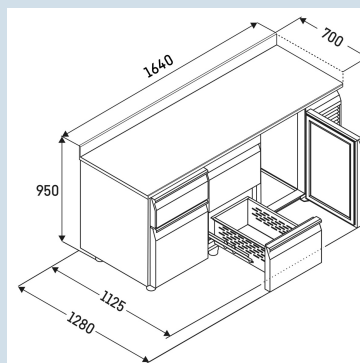

**FRTSrg 7561/S01**

Performance

Smart Device ready

Prix de vente conseillé € 5195

**Recommandé pour les professionnels. Par les professionnels.**

Cette table réfrigérée GN 1/1 remote en acier inoxydable conserve les aliments frais jusqu'à 25 % plus longtemps. Grâce à une large plage de températures, un climat parfait est créé pour de nombreux produits, y compris la viande et le poisson. Grâce au cadre chauffé, la condensation et la formation de givre sont exclues et le système de dégivrage par gaz chauds assure un dégivrage automatique rapide. Les tiroirs ont une capacité de charge allant jusqu'à 30 kg et, tout comme les portes à fermeture automatique avec un arrêt de porte à 105°, sont confortables à utiliser.

Carrosserie / Couleur porte	Acier inox / Acier inox
Matériaux du boîtier	
Matériau de la porte/ du couvercle	
Volume brut total	440 l
Volume utile total	234 l
Nombre de sections	3
Section 1	3 tiroirs 1/3
Section 2	2 tiroirs 1/3 et 2/3
Section 3	Porte
Plan de travail	
Frais d'énergie par an	€ 0,-
Convient pour une température ambiante de	de +10°C à 40°C
Réglage de la température au départ de l'usine	+4 °C
Puissance	1,15 A

**FRTSrg 7561/S01**

Performance

Smart  
Device  
ready

Prix de vente conseillé € 5195

**Dimensions**

Hauteur	95 cm
Largeur	164 cm
Profondeur porte ouverte à 90°	112,5 cm
Profondeur	70 cm
Hauteur intérieure	57 cm
Largeur intérieure	132 cm
Profondeur intérieure	55 cm
Convient pour	GN 1/1, 530x 325 mm
Poids net / Poids brut	147 kg / 196 kg
Hauteur emballage	990 mm
Largeur emballage	800 mm
Profondeur emballage	1875 mm