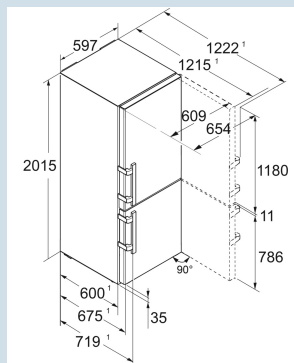

Classe climatique

SN-T

**Dimensions**

Hauteur	201,5 cm
Largeur	59,7 cm
Profondeur	67,5 cm
InteriorFit	Oui
Adossable au mur	Oui
Poids net / Poids brut	95,3 kg / 100,8 kg
Hauteur emballage	2087 mm
Largeur emballage	625 mm
Profondeur emballage	772 mm