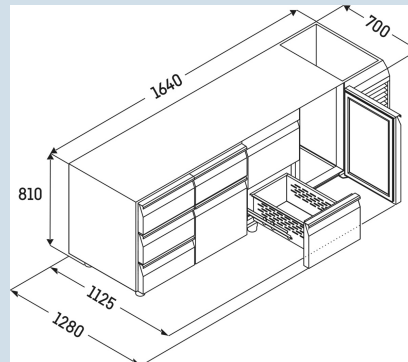

Behuizing / Kleur deur	Edelstaal / Edelstaal
Materiaal behuizing	Chroomnikkelstaal
Materiaal deur/deksel	Chroomnikkelstaal
Bruto inhoud totaal	440 l
Netto inhoud totaal	274 l
Aantal secties	3
Sectie 1	Deur
Sectie 2	Deur
Sectie 3	Deur
Werkblad	zonder werkblad
Energiekosten per jaar	€ 0,-
Geschikt voor omgevingstemperatuur van	+10°C tot 40°C
Temperatuurinstelling af fabriek	+4 °C
Aansluitwaarde	1,15 A

**FRTSrg 7531**  
PerformanceSmart  
Device  
ready

Advies verkoopprijs € 3895

**Afmetingen**

Hoogte	81 cm
Breedte	178 cm
Diepte bij 90° geopende deur	112,5 cm
Diepte	68 cm
Interieurhoogte	57 cm
Interieurbreedte	132 cm
Interieurdiepte	55 cm
Geschikt voor	GN 1/1, 530x 325 mm
Netto gewicht / Bruto gewicht	115 kg / 137 kg
Hoogte verpakking	990 mm
Breedte verpakking	800 mm
Diepte verpakking	1875 mm

**Overige**

Materiaal interieur	Chroomnikkelstaal
Isolatiesterkte behuizing/deur	60
Deur zelfsluitend	Ja
Deurscharniering	Rechts, Links
Greep	Greeplijst
Lengte aansluitsnoer	300 cm
Display	Digitaal temperatuurodisplay
Soort bedieningspaneel	Tiptoets
Positie bedieningspaneel	Buitenzijde
User interface	elektronica van derden
Temperatuuraanduiding van	Koelgedeelte
Temperatuuraanduiding koeldeel	buitenzijde digitaal
Temperatuuralarm	Optisch temperatuuralarm
Geschikt voor integratie in netwerk	Ja, optioneel
Stelpoten	4
Materiaal stelpoten	Edelstaal
Hoogte stelpoten	100-150 mm
Min./max. temperatuurregistratie	Ja
Interface	RS 485 (optioneel)