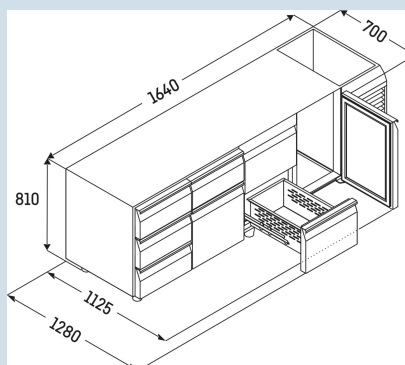

Recommandé pour les professionnels. Par les professionnels.

Cette table réfrigérée GN 1/1 remote en acier inoxydable conserve les aliments frais jusqu'à 25 % plus longtemps. Grâce à une large plage de températures, un climat parfait est créé pour de nombreux produits, y compris la viande et le poisson. Grâce au cadre chauffé, la condensation et la formation de givre sont exclues et le système de dégivrage par gaz chauds assure un dégivrage automatique rapide. Les tiroirs ont une capacité de charge allant jusqu'à 30 kg et, tout comme les portes à fermeture automatique avec un arrêt de porte à 105°, sont confortables à utiliser.

Carrosserie / Couleur porte
Matériaux du boîtier
Matériau de la porte/ du couvercle
Volume brut total
Volume utile total
Nombre de sections
Section 1
Section 2
Section 3
Plan de travail
Frais d'énergie par an
Convient pour une température ambiante de
Réglage de la température au départ de l'usine
Puissance

Acier inox / Acier inox
Acier nickel chrome
Acier nickel chrome
440 l
274 l
3
Porte
Porte
Porte
€ 0,-
de +10°C à 40°C
+4 °C
1,15 A