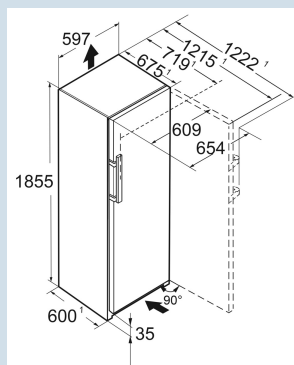

Genoeg ruimte voor de hoogste ijstaart.

VarioSpace

Behuizing / Kleur deur
Materiaal behuizing
Materiaal deur/deksel
Volume totaal
Volume vriesgedeelte
Energieklasse
Energieverbruik per jaar
Energieverbruik per 24 uur
Energiekosten per jaar
Energie efficiëntie index
Geluidsniveau
Geluidsniveau klasse
Klimaatklasse

BlackSteel / BlackSteel
BlackSteel
BlackSteel
277 l
278 l
 D
198 kWh
0,5
€ 59,-
80
35 dB(A)
B
SN-T