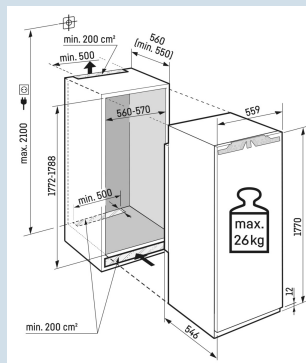

Nismaat	178 cm
Deurmontage systeem	deur-op-deursysteem
Materiaal deur/deksel	Staal
Volume totaal	213 l
Volume vriesgedeelte	213 l
Energieklasse	D
Energieverbruik per jaar	190 kWh
Energieverbruik per 24 uur	0,5
Energiekosten per jaar	€ 57,-
Energie efficiëntie index	80
Geluidsniveau	33 dB(A)
Geluidsniveau klasse	B
Klimaatklasse	SN-T

SIFNdi 5178

Peak

Advies verkoopprijs € 2399

Afmetingen

Hoogte	177 cm
Breedte	55,9 cm
Diepte	54,6 cm
Inbouwhoogte	177,2-178,8 cm
Inbouwbreedte	56-57 cm
Inbouwdiepte minimaal	55,0 cm
Max. Meubelgewicht vriesdeel	26 kg
Netto gewicht / Bruto gewicht	72,1 kg / 75,5 kg
Hoogte verpakking	1829 mm
Breedte verpakking	572 mm
Diepte verpakking	622 mm