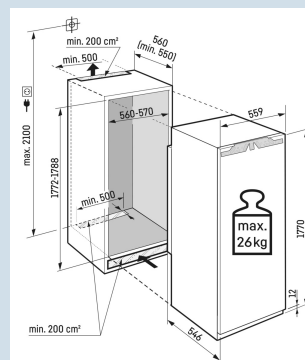

Hauteur de niche	178 cm
Montage de la porte	porte sur porte
Carrosserie / Couleur porte	/
Matériau de la porte/ du couvercle	Acier
Volume total	213 l
Volume du compartiment congélateur	213 l
Classe énergétique	D
Consommation électrique par an	190 kWh
Consommation d'énergie par 24 heures	0,5
Frais d'énergie par an	€ 57,-
Indice d'efficacité énergétique	80
Niveau sonore	33 dB(A)
Classe de niveau sonore	B

SIFNdi 5178

Peak

Prix de vente conseillé € 2399

Dimensions

Hauteur	177 cm
Largeur	55,9 cm
Profondeur	54,6 cm
Hauteur d'encastrement	177,2-178,8 cm
Largeur d'encastrement	56-57 cm
Profondeur d'encastrement min.	55,0 cm
Poids maximal de la porte du placard congélateur	26 kg
Poids net / Poids brut	72,1 kg / 75,5 kg
Hauteur emballage	1829 mm
Largeur emballage	572 mm
Profondeur emballage	622 mm